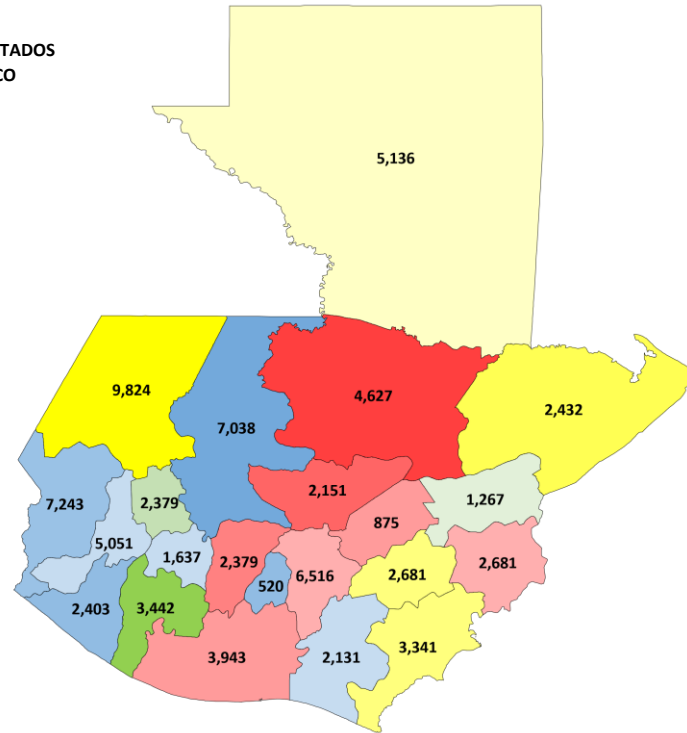

GUATEMALTECOS RETORNADOS VÍA AÉREA PROCEDENTES DE ESTADOS UNIDOS Y MÉXICO, VÍA TERRESTRE PROCEDENTES DE MÉXICO

DEPARTAMENTO	TOTAL
Huehuetenango	9,824
San Marcos	7,243
Quiché	7,038
Guatemala	6,516
Petén	5,136
Quetzaltenango	5,051
Alta Verapaz	4,627
Escuintla	3,943
Suchitepéquez	3,442
Jutiapa	3,341
Chiquimula	2,681
Jalapa	2,681
Izabal	2,432
Retalhuleu	2,403
Chimaltenango	2,379
Totonicapán	2,379
Baja Verapaz	2,151
Santa Rosa	2,131
Sololá	1,637
Zacapa	1,267
El Progreso	875
Sacatepéquez	520
TOTAL	79,697

MAYORES		MENORES				TOTAL
		ACOMPAÑADO		NO ACOMPAÑADO		
M	F	M	F	M	F	
44,580	18,844	6,640	6,062	2,446	1,125	79,697

DIRECCIÓN
6ta. avenida 3-11, zona 4,
Ciudad de Guatemala

TELÉFONO
+502 2411 2411

CORREO ELECTRÓNICO
info@igm.gob.gt