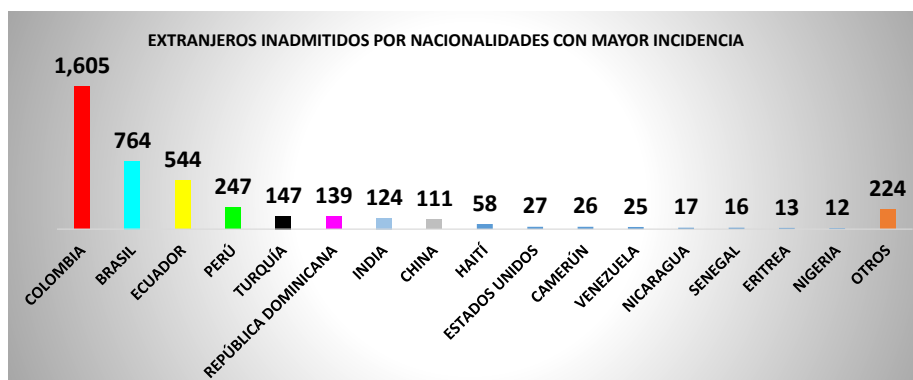

EXTRANJEROS INADMITIDOS

EXTRANJEROS INADMITIDOS POR NACIONALIDADES CON MAYOR INCIDENCIA
DEL 01 DE ENERO AL 31 DE DICIEMBRE DEL 2023

PAÍS	TOTAL
COLOMBIA	1,605
BRASIL	764
ECUADOR	544
PERÚ	247
TURQUÍA	147
REPÚBLICA DOMINICANA	139
INDIA	124
CHINA	111
HAITÍ	58
ESTADOS UNIDOS	27
CAMERÚN	26
VENEZUELA	25
NICARAGUA	17
SENEGAL	16
ERITREA	13
NIGERIA	12
OTROS	224
TOTAL	4,099