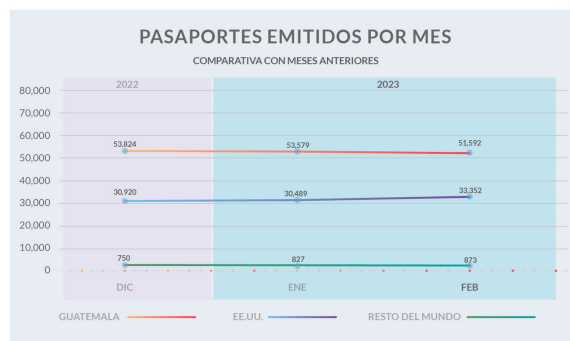

Boletín Informativo

Boletín no. 1-2023

igm.gob.gt

Del 1 de enero al 28 de febrero el Instituto Guatemalteco de Migración, emitió 170,764 pasaportes, de los cuales 105,223 se emitieron en Guatemala, 63,841 fueron emitidos en los Centros de Impresión de los Consulados de Estados Unidos y 1,700 documentos fueron extendidos en el resto del mundo.

El documento de identidad personal y de viaje, se garantiza para los guatemaltecos tanto a quienes se encuentran en el país como quienes residen en el exterior.

La gestión la pueden realizar en la Ciudad de Guatemala, Quetzaltenango, Zacapa, Chiquimula y Petén, así como en los consulados y embajadas alrededor del mundo.

EMISIÓN DE PASAPORTES

INSTITUTO GUATEMALTECO DE MIGRACIÓN

Pasaportes emitidos del 01 de enero al 28 de febrero de 2023

LUGAR DE EMISIÓN