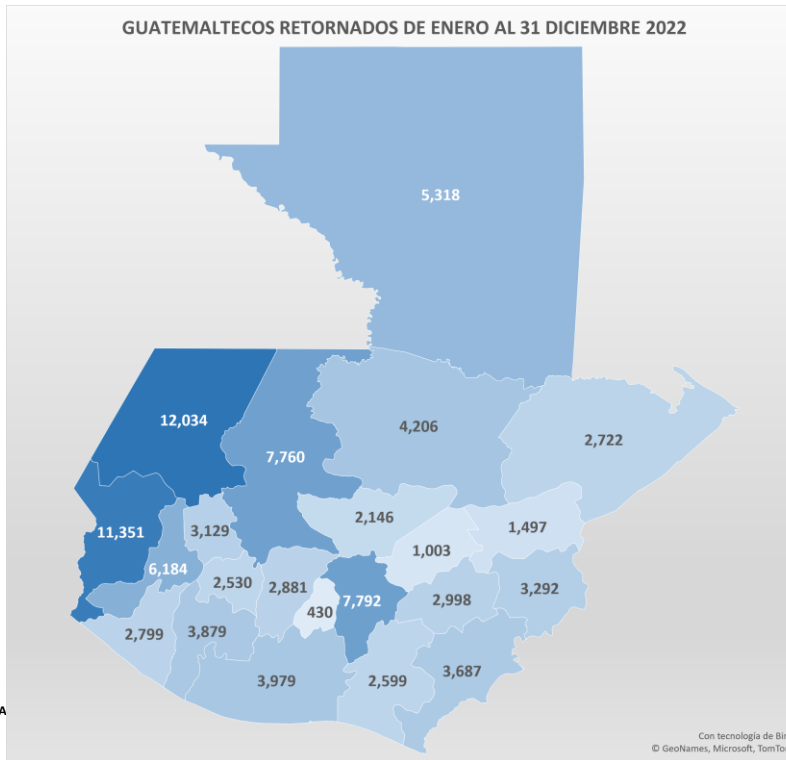

**CONSOLIDADO RETORNADOS POR AÑO
CONSOLIDADO POR VÍA AÉREA PROCEDENTES DE USA Y MÉXICO Y VÍA TERRESTRE PROCEDENTES DE MÉXICO**

DEPARTAMENTO	2022
Huehuetenango	12,034
San Marcos	11,351
Guatemala	7,792
Quiché	7,760
Quetzaltenango	6,184
Petén	5,318
Alta Verapaz	4,206
Escuintla	3,979
Suchitepéquez	3,879
Jutiapa	3,687
Chiquimula	3,292
Totonicapán	3,129
Jalapa	2,998
Chimaltenango	2,881
Retalhuleu	2,799
Izabal	2,722
Santa Rosa	2,599
Sololá	2,530
Baja Verapaz	2,146
Zacapa	1,497
El Progreso	1,003
Sacatepéquez	430
TOTAL	94,216

FUENTE: SAPDFM, ELABORADO POR: DEPARTAMENTO DE ESTADÍSTICA

DIRECCIÓN
5ta. avenida 3-11, zona 4,
Ciudad de Guatemala

TELÉFONO
+502 2411 2411

CORREO ELECTRÓNICO
info@igm.gov.gt