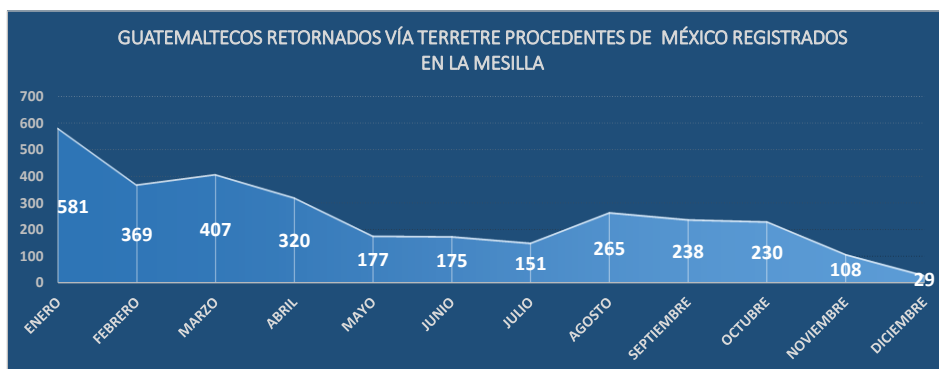

**GUATEMALTECOS RETORNADOS VÍA TERRESTRE PROCEDENTES DE MÉXICO, REGISTRADOS EN LA DELEGACIÓN LA
MESILLA
ENERO - DICIEMBRE 2018**

MESES	LA MESILLA						TOTAL 2018
	MAYORES		MENORES				
	M	F	ACOMPAÑADOS		NO ACOMPAÑADOS		
	M	F	M	F	M	F	
ENERO	316	125	80	60	0	0	581
FEBRERO	234	55	47	33	0	0	369
MARZO	232	87	51	37	0	0	407
ABRIL	209	52	33	26	0	0	320
MAYO	103	33	31	10	0	0	177
JUNIO	97	34	23	21	0	0	175
JULIO	110	23	13	5	0	0	151
AGOSTO	194	33	23	15	0	0	265
SEPTIEMBRE	177	26	23	12	0	0	238
OCTUBRE	182	22	19	7	0	0	230
NOVIEMBRE	99	9	0	0	0	0	108
DICIEMBRE	20	7	2	0	0	0	29
TOTAL	1,973	506	345	226	0	0	3,050

FUENTE: DELEGACIONES / ELABORADO POR OFICINA DE ESTADÍSTICA. DGM

6ta Avenida 3-11 zona 4, Ciudad de Guatemala, Teléfono: 2411 2411, www.migracion.gob.gt