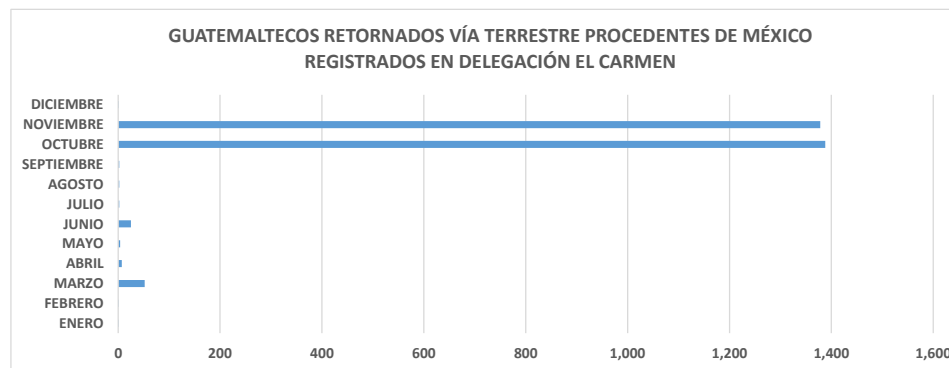

GUATEMALTECOS RETORNADOS VÍA TERRESTRE PROCEDENTES DE MÉXICO, REGISTRADOS EN LA DELEGACIÓN EL CARMEN

ENERO - DICIEMBRE 2018

MESES	EL CARMEN						TOTAL 2018
	MAYORES		MENORES				
			ACOMPAÑADOS		NO ACOMPAÑADOS		
	M	F	M	F	M	F	
ENERO	1	0	0	0	0	0	1
FEBRERO	1	0	0	0	0	0	1
MARZO	2	1	13	4	26	6	52
ABRIL	1	3	2	1	0	0	7
MAYO	4	0	0	0	0	0	4
JUNIO	1	1	21	2	0	0	25
JULIO	2	0	0	0	0	0	2
AGOSTO	2	0	0	0	0	0	2
SEPTIEMBRE	2	0	0	0	0	0	2
OCTUBRE	763	253	193	124	43	12	1,388
NOVIEMBRE	754	218	186	113	79	28	1,378
DICIEMBRE	1	0	0	0	0	0	1
TOTAL	1,534	476	415	244	148	46	2,863

FUENTE: DELEGACIONES / ELABORADO POR OFICINA DE ESTADÍSTICA. DGM

6ta Avenida 3-11 zona 4, Ciudad de Guatemala, Teléfono: 2411 2411, www.migracion.gob.gt