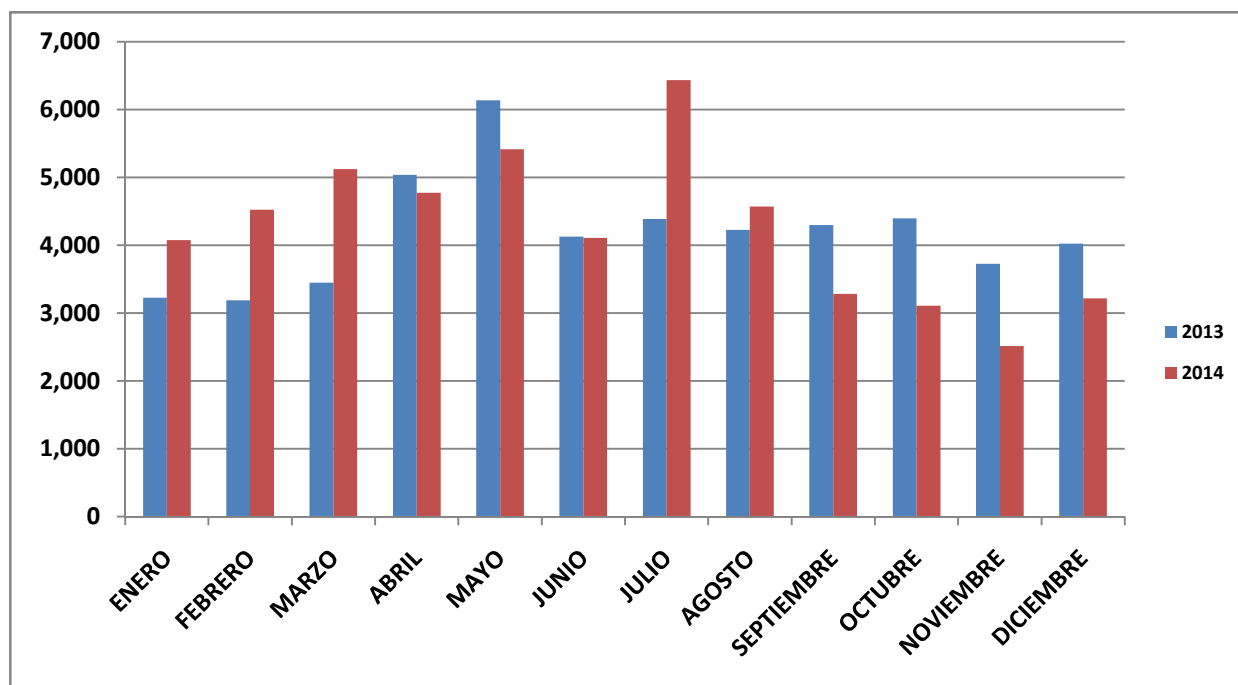

**DEPORTADOS GUATEMALTECOS DE ESTADOS UNIDOS VIA AEREA
ENERO A DICIEMBRE 2014**

MES	MAYORES		MENORES		2014	2013	VARIACION	
	HOMBRES	MUJERES	HOMBRES	MUJERES			ABSOLUTA	%
ENERO	3,585	477	10	4	4,076	3,225	851	26%
FEBRERO	4,048	461	14	2	4,525	3,189	1,336	42%
MARZO	4,479	627	15	2	5,123	3,449	1,674	49%
ABRIL	4,122	639	10	2	4,773	5,040	-267	-5%
MAYO	4,680	728	9	0	5,417	6,138	-721	-12%
JUNIO	3,577	522	8	0	4,107	4,126	-19	0%
JULIO	5,584	809	25	17	6,435	4,389	2,046	47%
AGOSTO	3,947	595	21	10	4,573	4,227	346	8%
SEPTIEMBRE	2,891	381	8	5	3,285	4,296	-1,011	-24%
OCTUBRE	2,708	392	8	2	3,110	4,394	-1,284	-29%
NOVIEMBRE	2,205	300	7	4	2,516	3,725	-1,209	-32%
DICIEMBRE	2,807	399	9	2	3,217	4,023	-806	-20%
TOTAL	44,633	6,330	144	50	51,157	50,221	936	2%

Fuente: División de Operativos; Elaborado por la Oficina de Estadística
datos al 30 de diciembre.

FUENTE: División de Operativos. Elaborado Oficina de Estadística