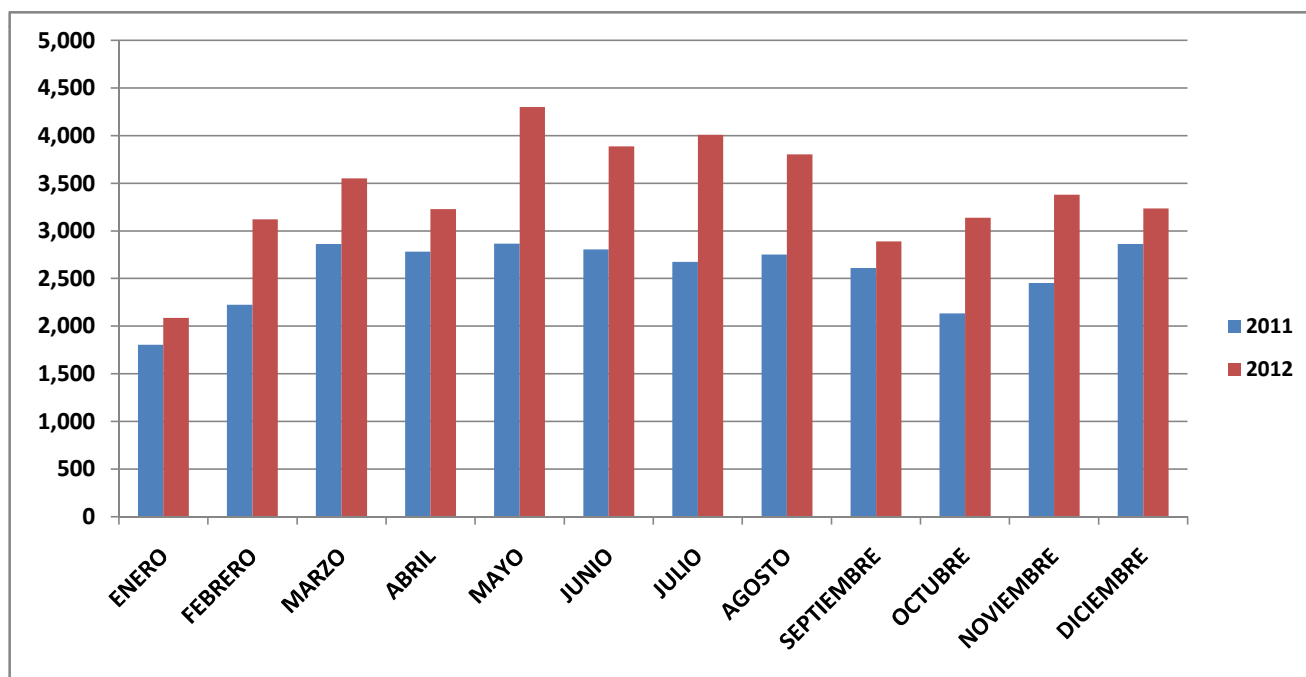

**DEPORTADOS GUATEMALTECOS DE ESTADOS UNIDOS VIA AEREA
ENERO A DICIEMBRE 2012**

MES	MAYORES		MENORES		2012	2011	VARIACION	
	HOMBRES	MUJERES	HOMBRES	MUJERES			ABSOLUTA	%
ENERO	1,907	145	38	0	2,090	1,806	284	16%
FEBRERO	2,866	180	66	10	3,122	2,225	897	40%
MARZO	3,212	264	73	3	3,552	2,864	688	24%
ABRIL	2,964	189	71	6	3,230	2,784	446	16%
MAYO	3,986	249	62	4	4,301	2,869	1,432	50%
JUNIO	3,585	258	46	1	3,890	2,807	1,083	39%
JULIO	3,748	221	38	3	4,010	2,676	1,334	50%
AGOSTO	3,456	323	21	4	3,804	2,753	1,051	38%
SEPTIEMBRE	2,667	188	33	3	2,891	2,614	277	11%
OCTUBRE	2,846	257	33	3	3,139	2,136	1,003	47%
NOVIEMBRE	3,022	310	48	0	3,380	2,456	924	38%
DICIEMBRE	3,046	172	19	1	3,238	2,865	373	13%
TOTAL	37,305	2,756	548	38	40,647	30,855	9,792	32%

Fuente: División de Operativos; Elaborado por la Oficina de Estadística

FUENTE: División de Operativos. Elaborado Oficina de Estadística