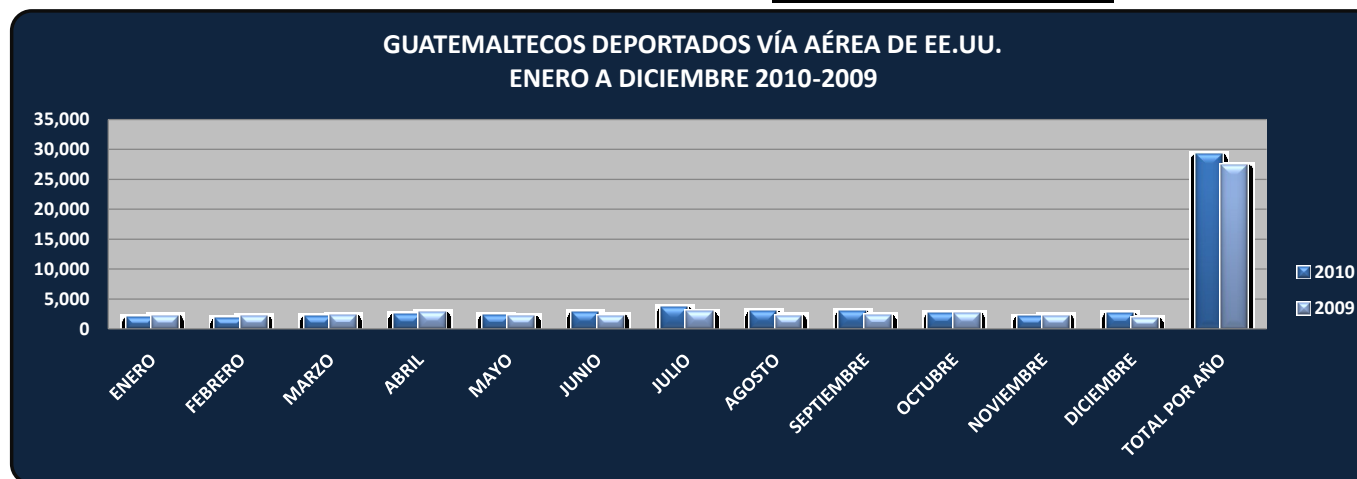

## GUATEMALTECOS DEPORTADOS DE EE.UU VÍA AÉREA ENERO - DICIEMBRE 2010-2009

DEPORTADOS : Personas que violaron el reglamento migratorio del país de procedencia de deportación

MES	MAYORES		MENORES		2010	2009	VARIACION	
	HOMBRES	MUJERES	HOMBRES	MUJERES			ABSOLUTA	%
ENERO	1,650	145	35	2	1,832	2,136	-304	-14%
FEBRERO	1,606	137	29	7	1,779	2,101	-322	-15%
MARZO	1,863	168	22	1	2,054	2,190	-136	-6%
ABRIL	2,119	235	40	2	2,396	2,719	-323	-12%
MAYO	1,918	248	23	7	2,196	2,109	87	4%
JUNIO	2,381	293	45	4	2,723	2,166	557	26%
JULIO	3,097	359	61	6	3,523	2,804	719	26%
AGOSTO	2,501	272	62	3	2,838	2,141	697	33%
SEPTIEMBRE	2,555	230	52	4	2,841	2,285	556	24%
OCTUBRE	2,269	147	39	6	2,461	2,601	-140	-5%
NOVIEMBRE	1,783	138	37	3	1,961	2,165	-204	-9%
<b>DICIEMBRE</b>	<b>2,258</b>	<b>192</b>	<b>34</b>	<b>7</b>	<b>2,491</b>	<b>1,805</b>	<b>686</b>	<b>38%</b>
<b>TOTAL</b>	<b>26,000</b>	<b>2,564</b>	<b>479</b>	<b>52</b>	<b>29,095</b>	<b>27,222</b>	<b>1,873</b>	<b>7%</b>

FUENTE: División de Operativos. DGM.

\* AL 31 DICIEMBRE

\*AL 31 DICIEMBRE

Fuente: División de Operativos. DGM.