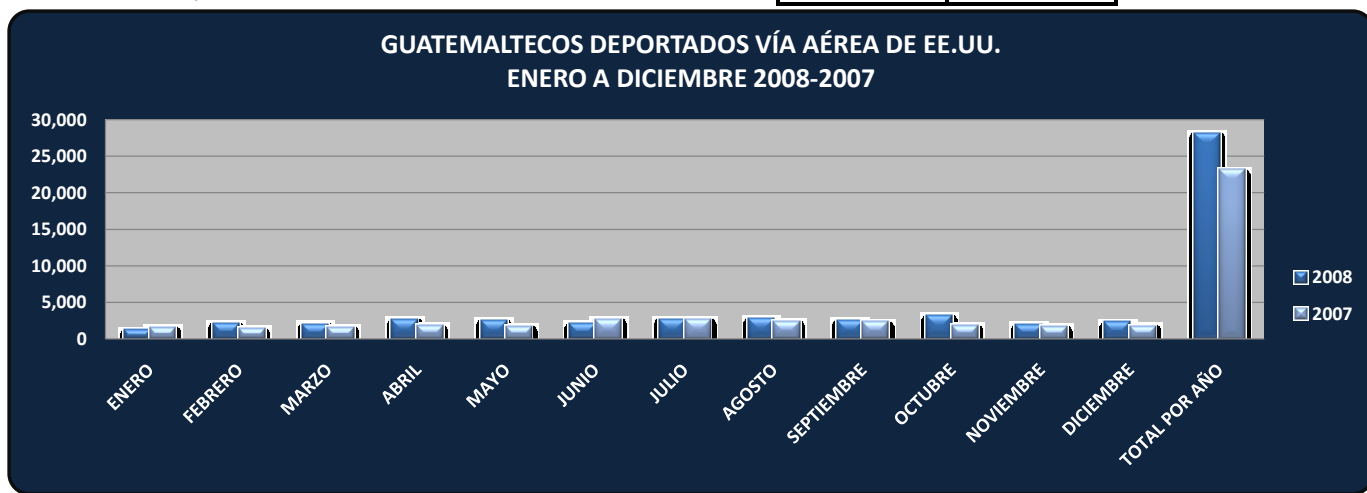

GUATEMALTECOS DEPORTADOS DE EE.UU VÍA AÉREA ENERO - DICIEMBRE 2008-2007

DEPORTADOS : Personas que violaron el reglamento migratorio del país de procedencia de deportación

MES	MAYORES		MENORES		2008	2007	VARIACION	
	HOMBRES	MUJERES	HOMBRES	MUJERES			ABSOLUTA	%
ENERO	1,066	126	29	6	1,227	1,495	-268	-18%
FEBRERO	1,859	207	43	9	2,118	1,413	705	50%
MARZO	1,762	204	57	5	2,028	1,559	469	30%
ABRIL	2,285	250	69	8	2,612	1,776	836	47%
MAYO	2,139	263	69	8	2,479	1,624	855	53%
JUNIO	1,837	193	63	4	2,097	2,646	-549	-21%
JULIO	2,341	277	85	9	2,712	2,693	19	1%
AGOSTO	2,388	344	97	17	2,846	2,355	491	21%
SEPTIEMBRE	2,114	361	61	12	2,548	2,320	228	10%
OCTUBRE	2,750	340	78	12	3,180	1,771	1,409	80%
NOVIEMBRE	1,668	189	69	10	1,936	1,655	281	17%
DICIEMBRE	2,004	214	43	7	2,268	1,755	513	29%
TOTAL	24,213	2,968	763	107	28,051	23,062	4,989	22%

FUENTE: División de Operativos. DGM.

* AL 31 DICIEMBRE

*AL 31 DICIEMBRE

Fuente: División de Operativos. DGM.