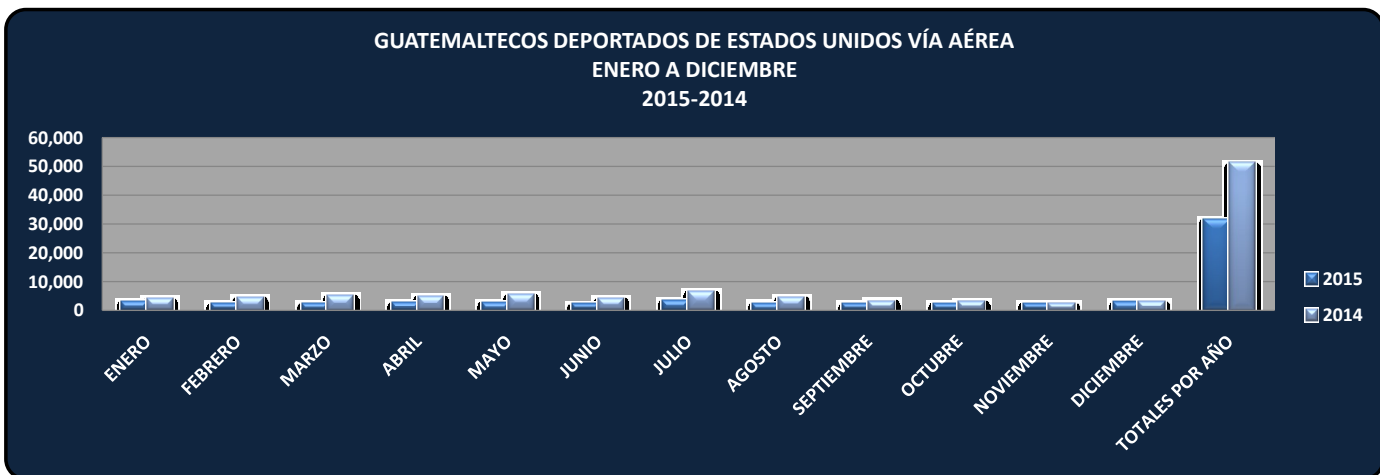

### GUATEMALTECOS DEPORTADOS DE EE.UU VÍA AÉREA ENERO - DICIEMBRE 2015-2014

DEPORTADOS : Personas que violaron el reglamento migratorio del país de procedencia de deportación.

MES	MAYORES		MENORES		2015	2014	VARIACION	
	M	F	M	F			ABSOLUTA	%
ENERO	2,629	368	8	7	3,012	4,076	-1,064	-26%
FEBRERO	2,100	307	5	8	2,420	4,525	-2,105	-47%
MARZO	2,228	253	8	4	2,493	5,123	-2,630	-51%
ABRIL	2,291	312	10	2	2,615	4,773	-2,158	-45%
MAYO	2,502	282	12	2	2,798	5,417	-2,619	-48%
JUNIO	1,875	282	7	5	2,169	4,107	-1,938	-47%
JULIO	2,965	396	14	6	3,381	6,435	-3,054	-47%
AGOSTO	2,325	264	4	0	2,593	4,573	-1,980	-43%
SEPTIEMBRE	1,999	263	11	1	2,274	3,285	-1,011	-31%
OCTUBRE	2,045	292	3	2	2,342	3,110	-768	-25%
NOVIEMBRE	2,029	278	9	4	2,320	2,516	-196	-8%
<b>DICIEMBRE</b>	<b>2,651</b>	<b>358</b>	<b>9</b>	<b>8</b>	<b>3,026</b>	<b>3,217</b>	<b>-191</b>	<b>-6%</b>
<b>TOTAL</b>	<b>27,639</b>	<b>3,655</b>	<b>100</b>	<b>49</b>	<b>31,443</b>	<b>51,157</b>	<b>-19,714</b>	<b>-39%</b>

\* AL 31 DICIEMBRE    \*AL 31 DICIEMBRE

FUENTE: División de Operativos. DGM.

Fuente: División de Operativos. DGM.