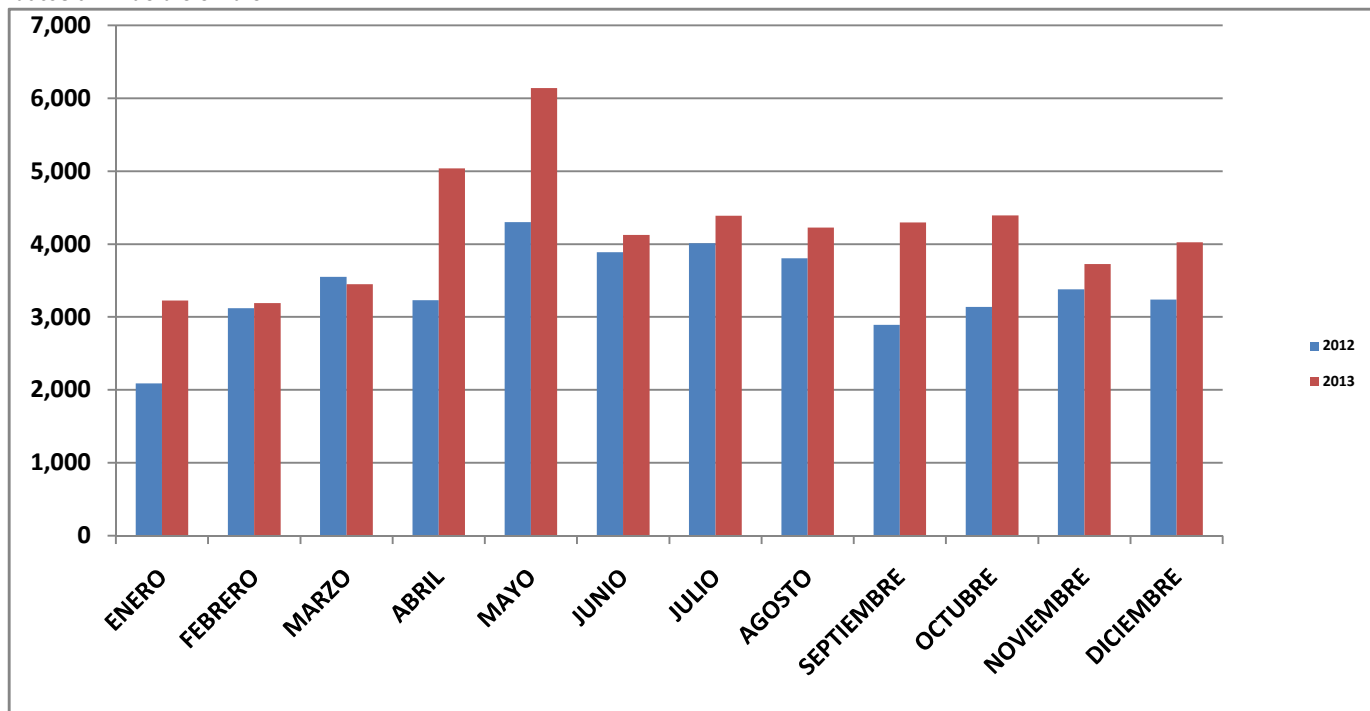

DEPORTADOS GUATEMALTECOS DE ESTADOS UNIDOS VIA AEREA
ENERO A DICIEMBRE 2013

MES	MAYORES		MENORES		2013	2012	VARIACION	
	HOMBRES	MUJERES	HOMBRES	MUJERES			ABSOLUTA	%
ENERO	2,916	271	32	6	3,225	2,090	1,135	54%
FEBRERO	2,878	278	29	4	3,189	3,122	67	2%
MARZO	3,168	249	27	5	3,449	3,552	-103	-3%
ABRIL	4,688	311	38	3	5,040	3,230	1,810	56%
MAYO	5,840	244	51	3	6,138	4,301	1,837	43%
JUNIO	3,908	203	13	2	4,126	3,890	236	6%
JULIO	3,908	455	24	2	4,389	4,010	379	9%
AGOSTO	3,745	464	16	2	4,227	3,804	423	11%
SEPTIEMBRE	3,758	522	15	1	4,296	2,891	1,405	49%
OCTUBRE	3,907	479	8	0	4,394	3,139	1,255	40%
NOVIEMBRE	3,249	465	9	2	3,725	3,380	345	10%
DICIEMBRE	3,512	490	18	3	4,023	3,238	785	24%
TOTAL	45,477	4,431	280	33	50,221	40,647	9,574	24%

Fuente: División de Operativos; Elaborado por la Oficina de Estadística
datos al 27 de diciembre

FUENTE: División de Operativos. Elaborado Oficina de Estadística