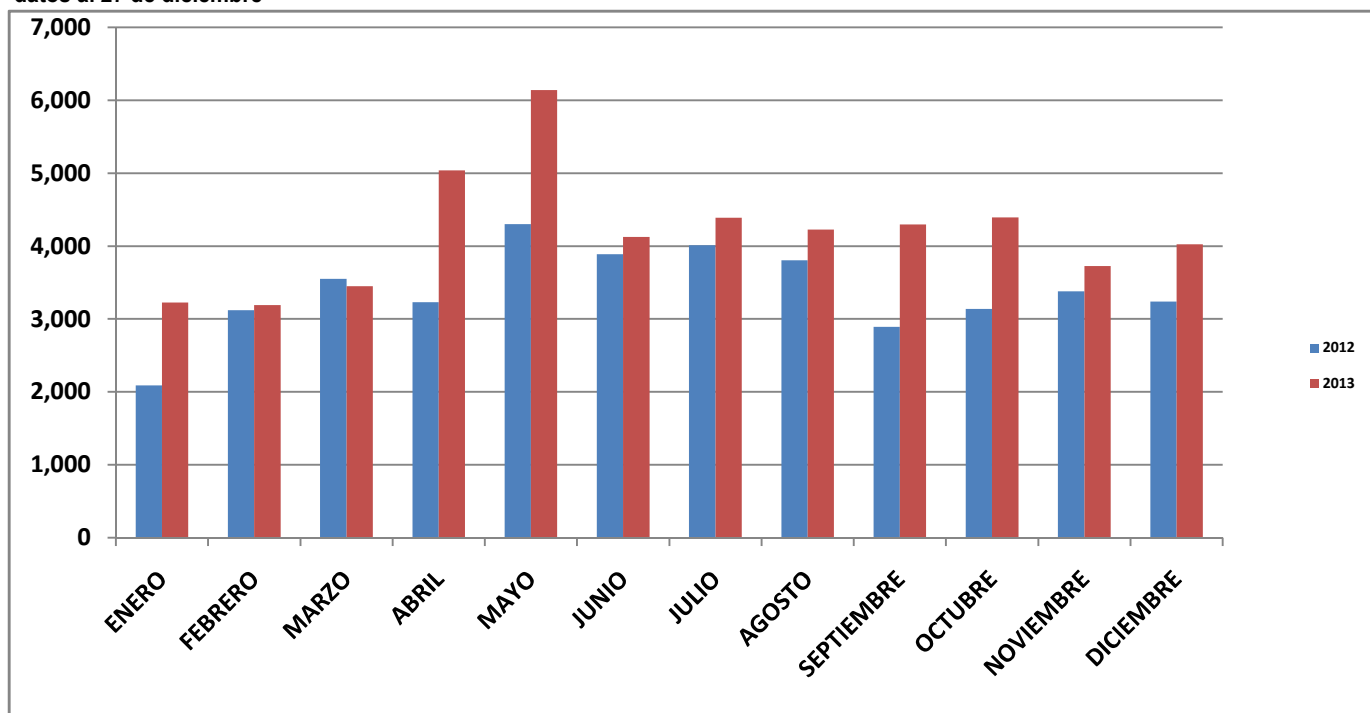

DEPORTADOS GUATEMALTECOS DE ESTADOS UNIDOS VIA AEREA
ENERO A DICIEMBRE 2013

MES	MAYORES		MENORES		2013	2012	VARIACION	
	HOMBRES	MUJERES	HOMBRES	MUJERES			ABSOLUTA	%
ENERO	2,916	271	32	6	3,225	2,090	1,135	54%
FEBRERO	2,878	278	29	4	3,189	3,122	67	2%
MARZO	3,168	249	27	5	3,449	3,552	-103	-3%
ABRIL	4,688	311	38	3	5,040	3,230	1,810	56%
MAYO	5,840	244	51	3	6,138	4,301	1,837	43%
JUNIO	3,908	203	13	2	4,126	3,890	236	6%
JULIO	3,908	455	24	2	4,389	4,010	379	9%
AGOSTO	3,745	464	16	2	4,227	3,804	423	11%
SEPTIEMBRE	3,758	522	15	1	4,296	2,891	1,405	49%
OCTUBRE	3,907	479	8	0	4,394	3,139	1,255	40%
NOVIEMBRE	3,249	465	9	2	3,725	3,380	345	10%
DICIEMBRE	3,512	490	18	3	4,023	3,238	785	24%
TOTAL	45,477	4,431	280	33	50,221	40,647	9,574	24%

Fuente: División de Operativos; Elaborado por la Oficina de Estadística
datos al 27 de diciembre

FUENTE: División de Operativos. Elaborado Oficina de Estadística