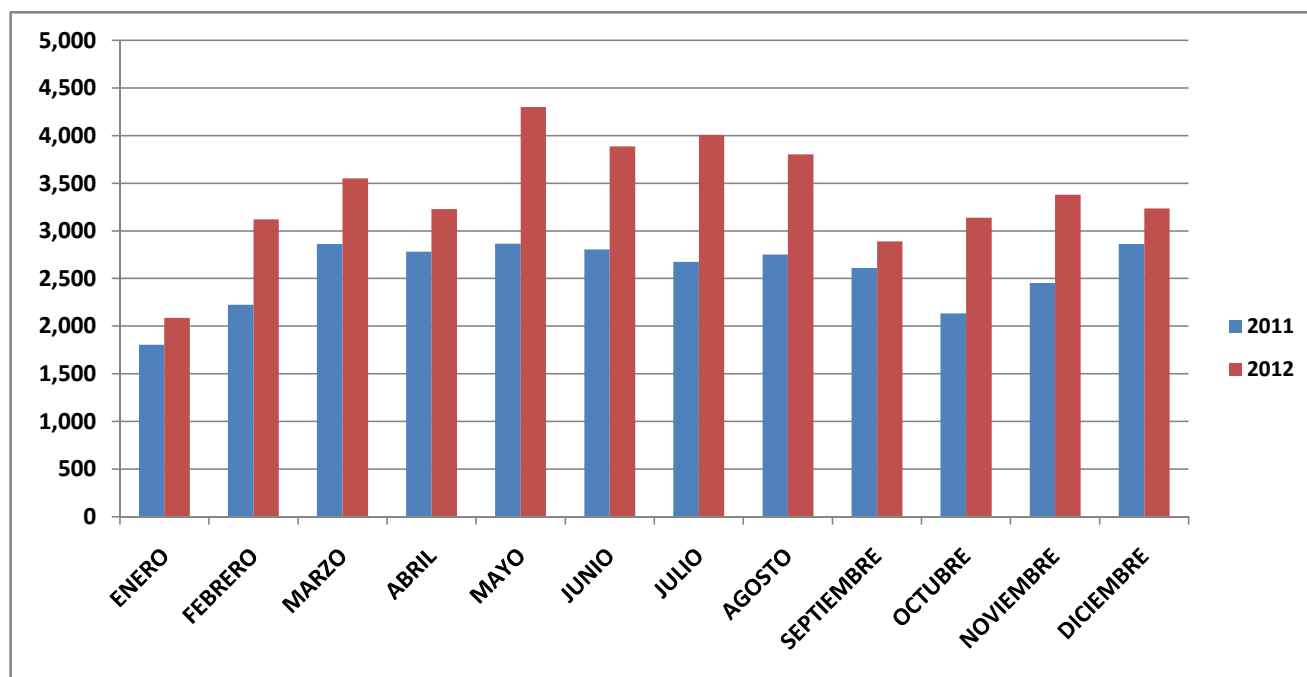

DEPORTADOS GUATEMALTECOS DE ESTADOS UNIDOS VIA AEREA
ENERO A DICIEMBRE 2012

MES	MAYORES		MENORES		2012	2011	VARIACION	
	HOMBRES	MUJERES	HOMBRES	MUJERES			ABSOLUTA	%
ENERO	1,907	145	38	0	2,090	1,806	284	16%
FEBRERO	2,866	180	66	10	3,122	2,225	897	40%
MARZO	3,212	264	73	3	3,552	2,864	688	24%
ABRIL	2,964	189	71	6	3,230	2,784	446	16%
MAYO	3,986	249	62	4	4,301	2,869	1,432	50%
JUNIO	3,585	258	46	1	3,890	2,807	1,083	39%
JULIO	3,748	221	38	3	4,010	2,676	1,334	50%
AGOSTO	3,456	323	21	4	3,804	2,753	1,051	38%
SEPTIEMBRE	2,667	188	33	3	2,891	2,614	277	11%
OCTUBRE	2,846	257	33	3	3,139	2,136	1,003	47%
NOVIEMBRE	3,022	310	48	0	3,380	2,456	924	38%
DICIEMBRE	3,046	172	19	1	3,238	2,865	373	13%
TOTAL	37,305	2,756	548	38	40,647	30,855	9,792	32%

Fuente: División de Operativos; Elaborado por la Oficina de Estadística

FUENTE: División de Operativos. Elaborado Oficina de Estadística