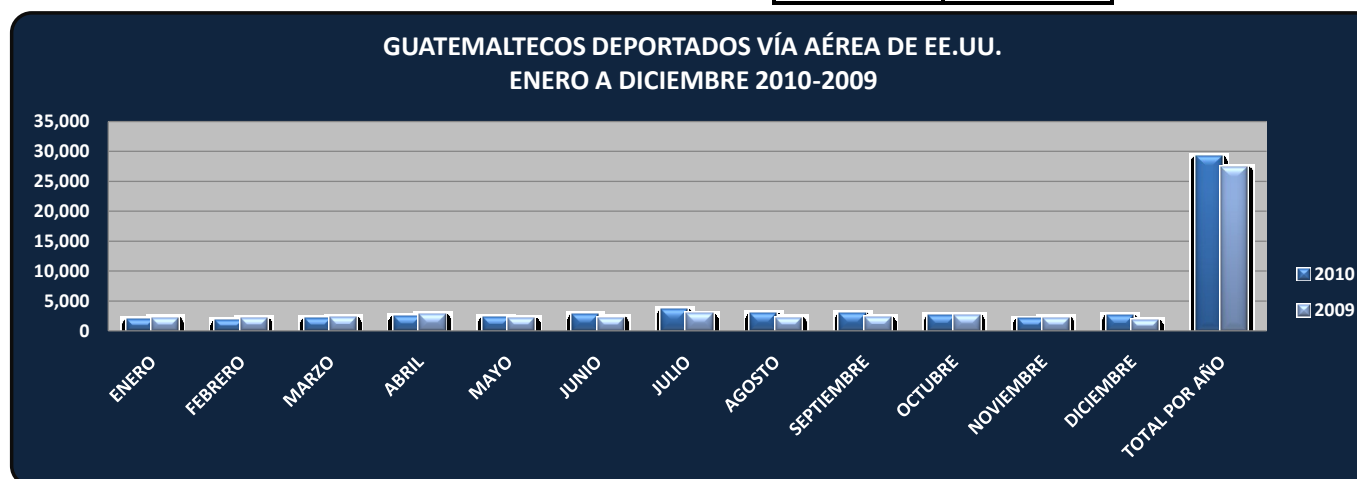

GUATEMALTECOS DEPORTADOS DE EE.UU VÍA AÉREA ENERO - DICIEMBRE 2010-2009

DEPORTADOS : Personas que violaron el reglamento migratorio del país de procedencia de deportación

MES	MAYORES		MENORES		2010	2009	VARIACION	
	HOMBRES	MUJERES	HOMBRES	MUJERES			ABSOLUTA	%
ENERO	1,650	145	35	2	1,832	2,136	-304	-14%
FEBRERO	1,606	137	29	7	1,779	2,101	-322	-15%
MARZO	1,863	168	22	1	2,054	2,190	-136	-6%
ABRIL	2,119	235	40	2	2,396	2,719	-323	-12%
MAYO	1,918	248	23	7	2,196	2,109	87	4%
JUNIO	2,381	293	45	4	2,723	2,166	557	26%
JULIO	3,097	359	61	6	3,523	2,804	719	26%
AGOSTO	2,501	272	62	3	2,838	2,141	697	33%
SEPTIEMBRE	2,555	230	52	4	2,841	2,285	556	24%
OCTUBRE	2,269	147	39	6	2,461	2,601	-140	-5%
NOVIEMBRE	1,783	138	37	3	1,961	2,165	-204	-9%
DICIEMBRE	2,258	192	34	7	2,491	1,805	686	38%
TOTAL	26,000	2,564	479	52	29,095	27,222	1,873	7%

FUENTE: División de Operativos. DGM.

* AL 31 DICIEMBRE

*AL 31 DICIEMBRE

Fuente: División de Operativos. DGM.