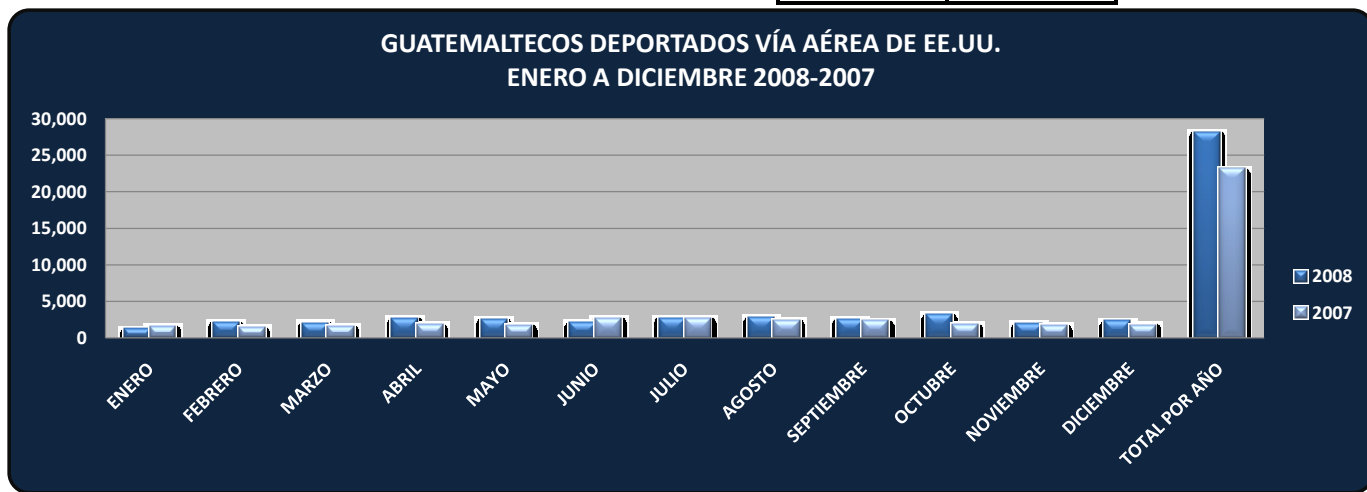

GUATEMALTECOS DEPORTADOS DE EE.UU VÍA AÉREA ENERO - DICIEMBRE 2008-2007

DEPORTADOS : Personas que violaron el reglamento migratorio del país de procedencia de deportación

MES	MAYORES		MENORES		2008	2007	VARIACION	
	HOMBRES	MUJERES	HOMBRES	MUJERES			ABSOLUTA	%
ENERO	1,066	126	29	6	1,227	1,495	-268	-18%
FEBRERO	1,859	207	43	9	2,118	1,413	705	50%
MARZO	1,762	204	57	5	2,028	1,559	469	30%
ABRIL	2,285	250	69	8	2,612	1,776	836	47%
MAYO	2,139	263	69	8	2,479	1,624	855	53%
JUNIO	1,837	193	63	4	2,097	2,646	-549	-21%
JULIO	2,341	277	85	9	2,712	2,693	19	1%
AGOSTO	2,388	344	97	17	2,846	2,355	491	21%
SEPTIEMBRE	2,114	361	61	12	2,548	2,320	228	10%
OCTUBRE	2,750	340	78	12	3,180	1,771	1,409	80%
NOVIEMBRE	1,668	189	69	10	1,936	1,655	281	17%
DICIEMBRE	2,004	214	43	7	2,268	1,755	513	29%
TOTAL	24,213	2,968	763	107	28,051	23,062	4,989	22%

FUENTE: División de Operativos. DGM.

* AL 31 DICIEMBRE

*AL 31 DICIEMBRE

Fuente: División de Operativos. DGM.